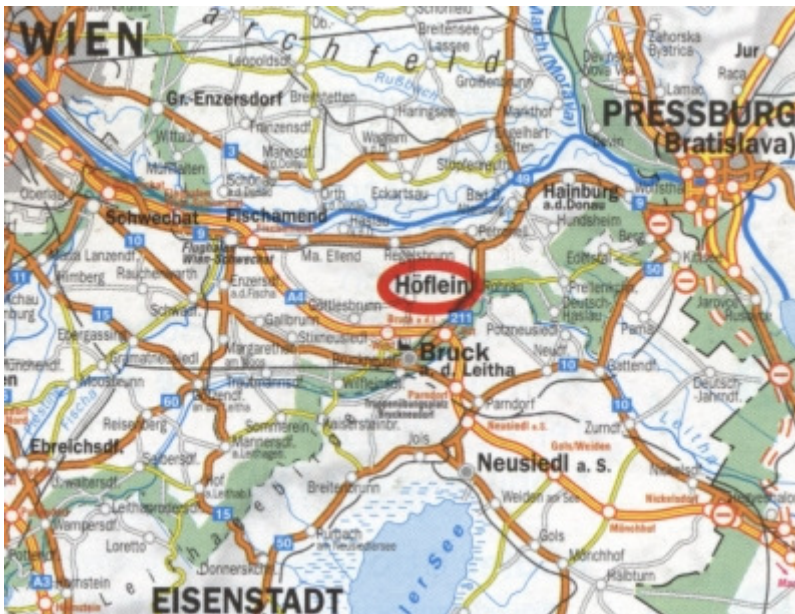

beachPOLT

höfleiner sportarena

Hinter der Feuerwehr
2465 Höflein

Kontaktperson: Birgit Rupp 0699 / 106 31 31 1

Lageplan Höflein:

A4 Ostautobahn

Abfahrt Bruck/L. West

Kreisverkehr 3. Ausfahrt – Richtung Höflein

Durch Bruck/L. immer Richtung Höflein

Nächste Ortschaft nach Bruck/L. – Höflein

Höfleiner Ortsplan:

Von Bruck/L. kommend:

Brucker Straße, rechts abbiegen

Limesstraße, vor bis zur Feuerwehr

Rechts abbiegen bis zur beachPOLT